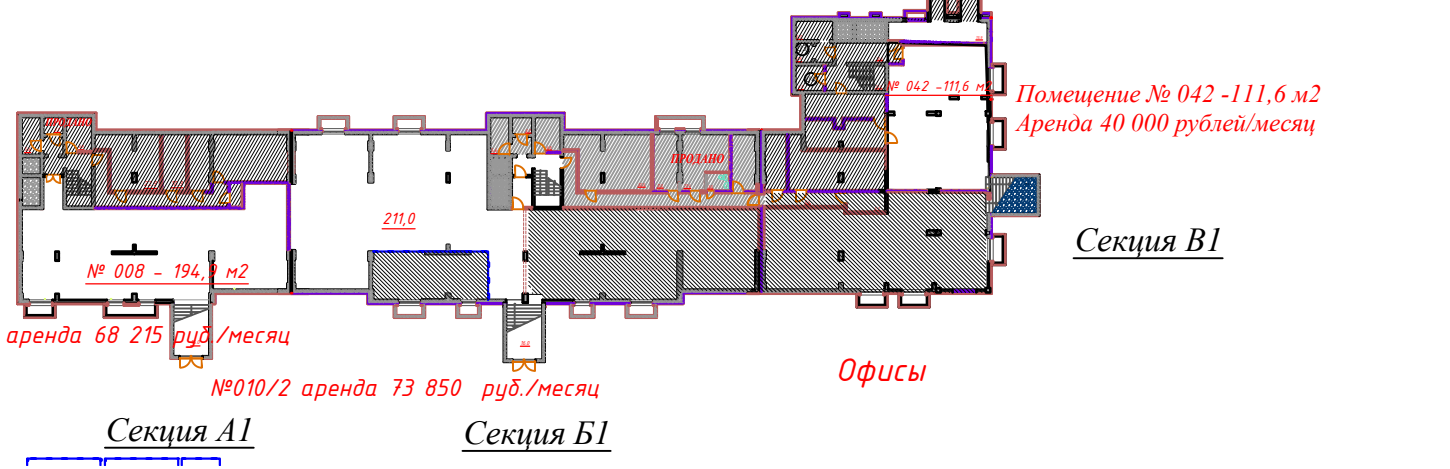

8-495-580-28-58

8-495-580-28-88

Творческая студия "Премьера"

Секция В2

офис

Швейная мастерская

Помещение № 042 -111,6 м2

Аренда 40 000 рублей/месяц