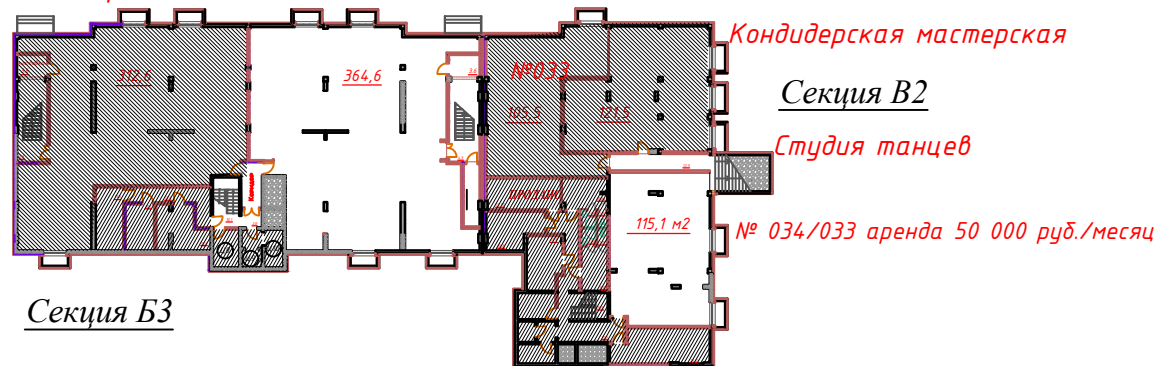

Секция Б3

Пиццерия "Pushpizza" №040/3 аренда 110 000 руб./месяц

Кондитерская мастерская

Секция В2

Студия танцев

№ 034/033 аренда 50 000 руб./месяц

Секция Б3

Цокольный этаж ЖК «Дом на Роцинской»