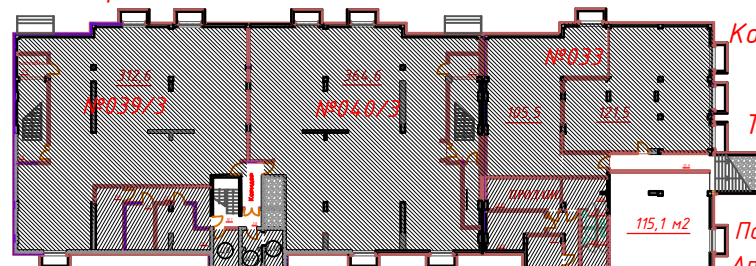

Секция Б3

Пиццерия "Pushpizza"

Швейная мастерская

Кондитерская мастерская

Секция В2

Творческая студия

Помещение № 034/033 - 115,1 м2
Аренда 40 000 руб./месяц

Секция Б3

Цокольный этаж ЖК «Дом на Роцинской»

Аренда от 350 рублей/м2

Продажа от 60 000 рублей/м2

Нежилые помещения, предназначенные
для сдачи в аренду и продажи
(заштрихованное не рассматривается)

№ 037/1
Доставка продуктов
питания