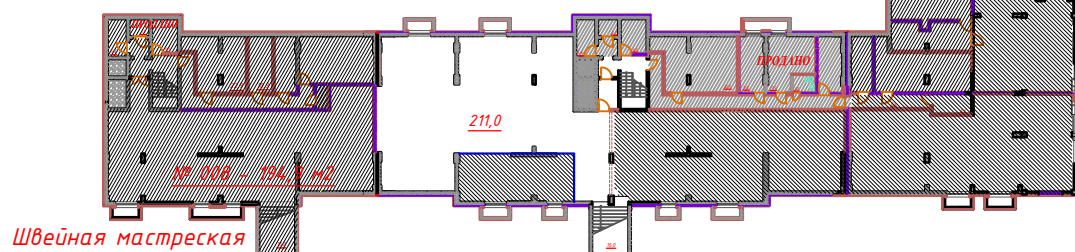

Швейная мастерская

Помещение №010/2 - 211,0 м2
Аренда 65 000 рублей/месяц

Офисы

Секция А1

Секция Б1

Секция В1