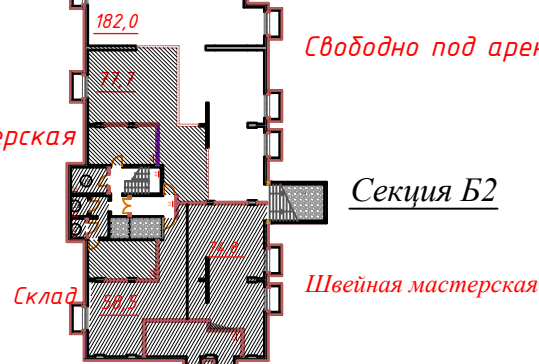

Секция Б3

Цокольный этаж ЖК «Дом на Роцинской»
Аренда от 480 рублей/м2

Нежилые помещения, предназначенные
для сдачи в аренду и продажи
(заштрихованное не рассматривается)

Швейная мастерская

Свободно под аренду № 37 – 182 кв.м

Секция Б2

Контактные телефоны:

8-495- 532-55-51
+7-925-511-70-53
+7-926-514-45-29

Склад

Секция В1